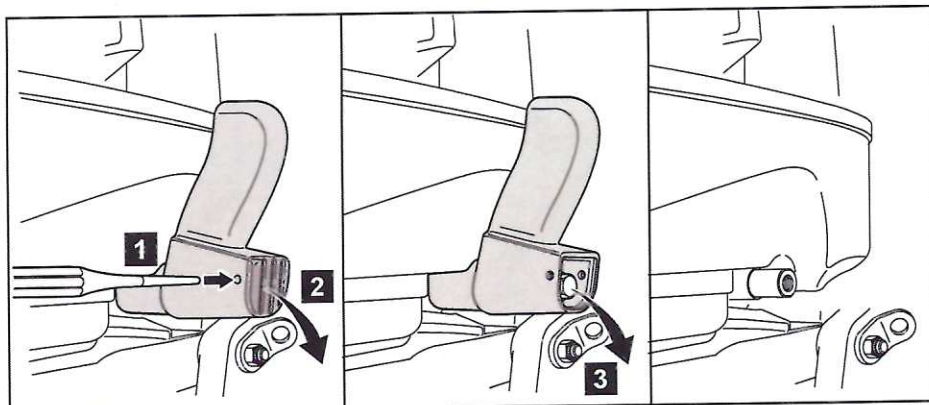

Remote Control Attachment YAMAHA Kit F4B, F5A and F6C

Posnr.	QTY	
①	1	
②	2	
③	3	M6 x 12
④	1	Ø 6 x 20
⑤	1	
⑥	1	Ø26 x Ø14
⑦	1	Ø26 x Ø12
⑧	1	
⑨	1	
⑩	1	M5 x 16
⑪	1	M5
⑫	1	
⑬	1	
⑭	1	
⑮	2	M6 x 16
⑯	1	
⑰	1	
⑱	2	M6 x 8
⑲	2	